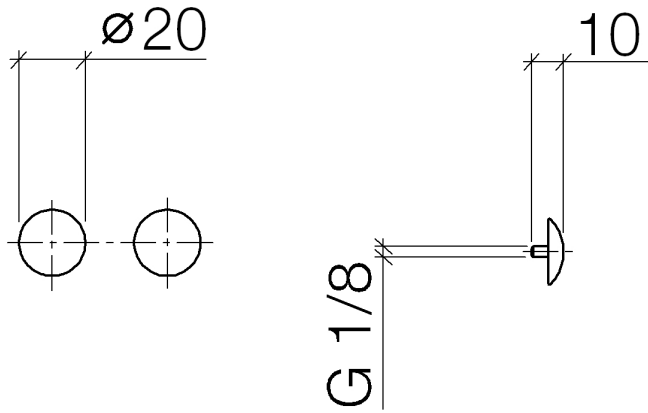

12 801 970

- 1 Paar

Inklusive Befestigungsschrauben unter Best.-Nr. 12 800 970-FF erhältlich.

Passt zu: IMO, LULU, MADISON, MEM, TARA, CL.1, LISSÉ, VAIA, META, CYO

	Dark Platinum gebürstet	12 801 970-99
	Chrom	12 801 970-00
	Platin gebürstet	12 801 970-06
	Platin	12 801 970-08
	Messing (23kt Gold)	12 801 970-09
	Dark Chrome	12 801 970-19
	Light Gold	12 801 970-26
	Light Gold gebürstet	12 801 970-27
	Messing gebürstet (23kt Gold)	12 801 970-28
	Schwarz matt	12 801 970-33
	Bronze gebürstet	12 801 970-42
	Champagne gebürstet (22kt Gold)	12 801 970-46
	Champagne (22kt Gold)	12 801 970-47
	Chrom gebürstet	12 801 970-93

12 801 970

12 801 970

Ersatzteile für die
anderen
Oberflächenvarianten
finden Sie hier:
Chrom

Ersatzteilstückliste

Nr.	Artikelnummer	Benennung	Verbaumenge	Lieferzeit
1	09 30 30 060-99	Schraube	2	30